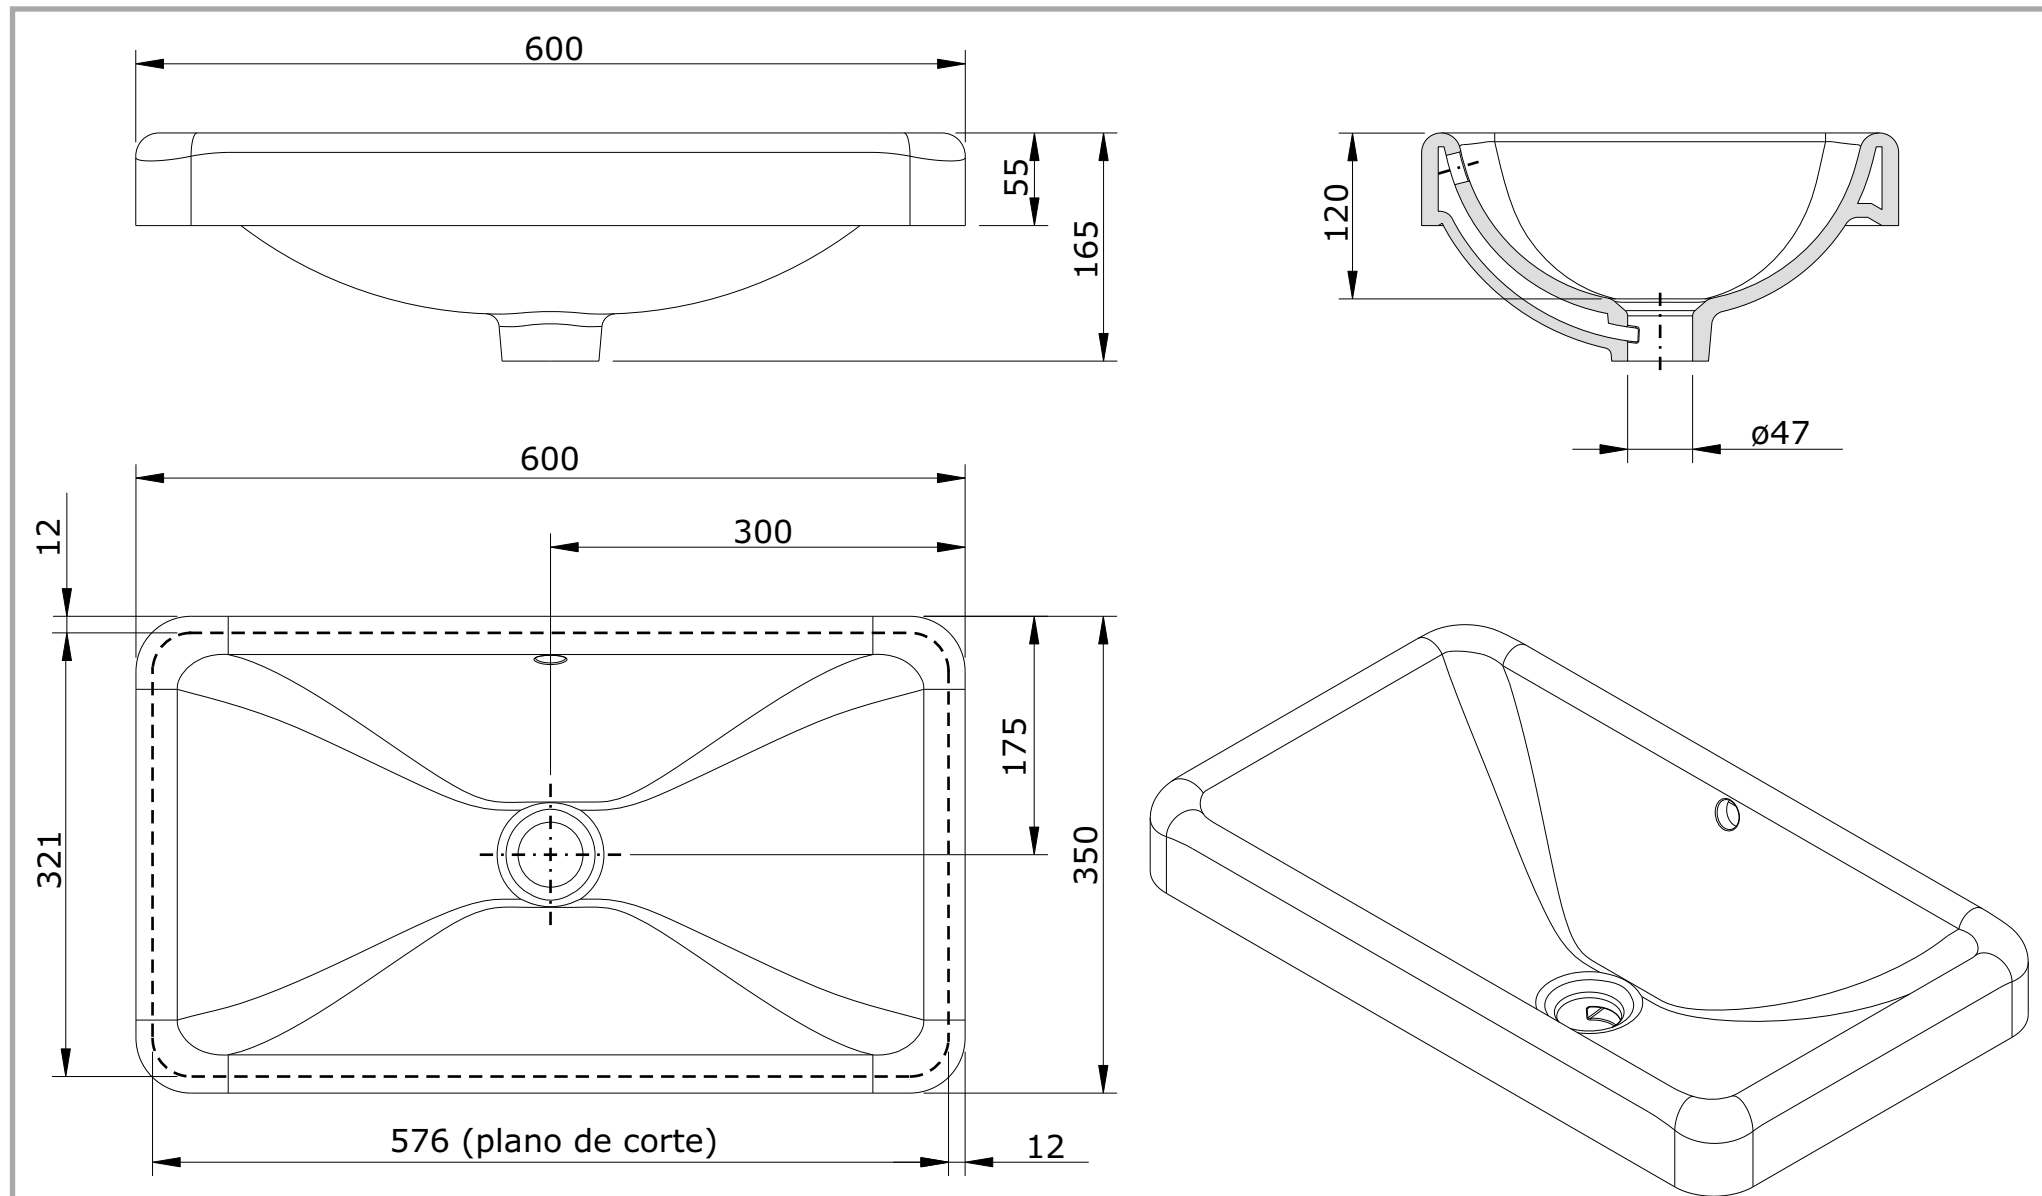

série: Almoradí descrição: lavatório de encastrar

código: 118900 revisão: 00

sanindusa®

Os produtos apresentados seguem especificações técnicas internas da SANINDUSA.

As dimensões são meramente indicativas.