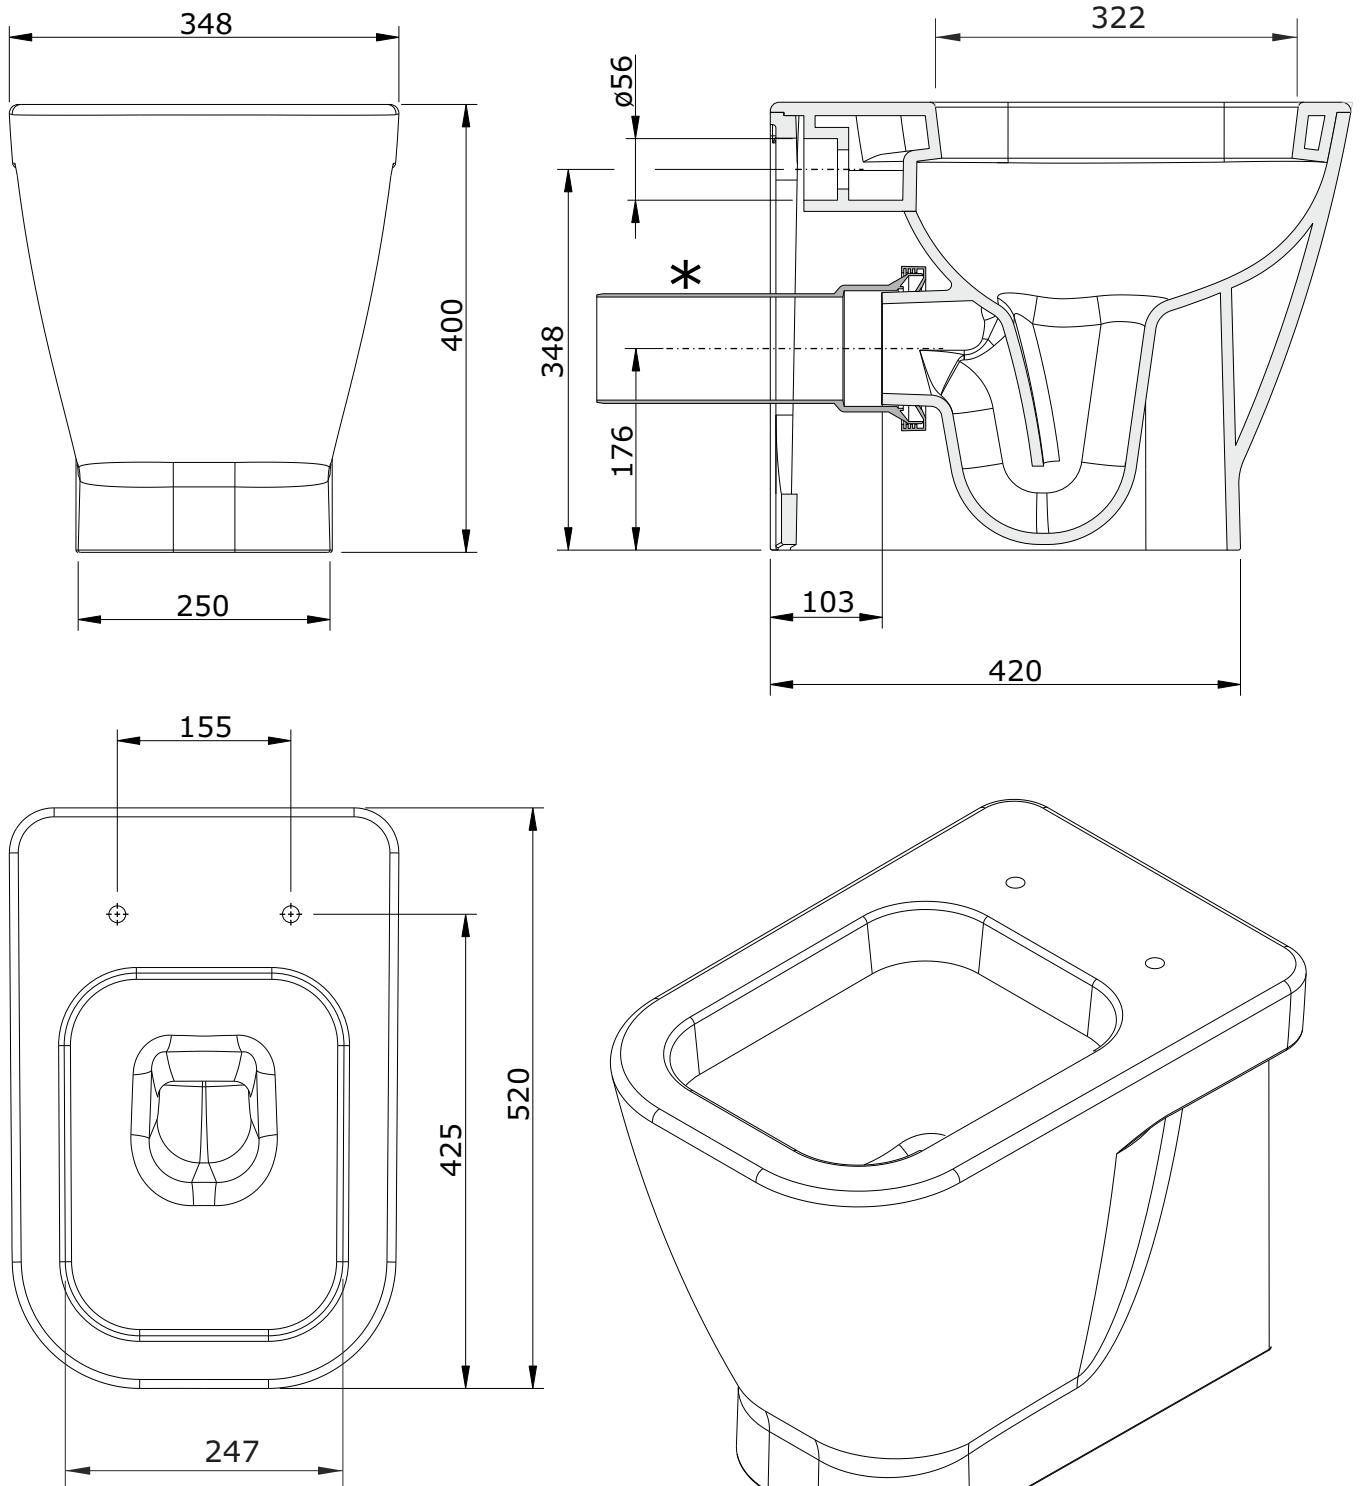

Look
cod.: 134012
ver.: 03

descrição: sanita simples dp
description: W/D low level toilet
description: cuvette simple S|H

sanindusa®

- * Tubo de descarga à parede não incluído.
- * "P" trap pan connector not included.
- * Pipe d'évacuation S/H non incluse.

Os produtos apresentados seguem especificações técnicas internas da SANINDUSA.
As dimensões são meramente indicativas.

Reservamos o direito de fazer alterações técnicas que permitam melhorar a funcionalidade dos nossos produtos, sem aviso prévio.