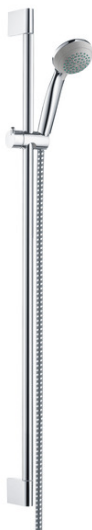

Crometta 85

Душевой набор Crometta 85 Mono / Unica'Crometta 0,90 м, 1/2"

Поверхности : хром Артикулный номер: 27729000

Описание

Характеристики

- тип струи: обычная, каскад
- размер душевого диска: 85 мм
- держатель ручного душа регулируется в пределах 90°, поворачивается вправо и влево, перемещается вверх и вниз
- максимальный расход воды (при 3 бар): 16 л / мин
- хромированные настенные крепления из пластика

Технология

Продукт

Чертеж