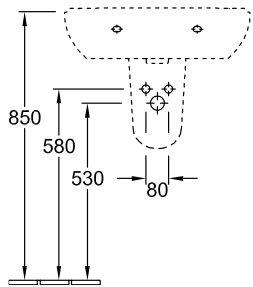

АКСЕССУАРЫ O.NOVO

ИНФОРМАЦИЯ ОБ ИЗДЕЛИИ

1 . POSITION

Modell	526500
Коллекция	O.novo
Проекты	■ START
Weight	7,94 kg
Specification texts	O.novo; Пьедестал

ЦВЕТА

Альпийский белый	52650001	4051202045128
Альпийский белый CeramicPlus	526500R1	4051202045135

ТЕХНИЧЕСКИЕ ЧЕРТЕЖИ

526500

	A	B	C	D
5160 55	550	450	475	280
5160 60	600	490	525	315
5160 65	650	510	565	330