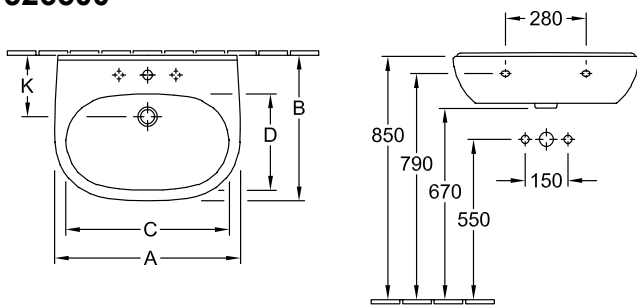

АКСЕССУАРЫ O.NOVO

ИНФОРМАЦИЯ ОБ ИЗДЕЛИИ

1 . POSITION

Modell	526500
Коллекция	O.novo
Проекты	■ START
Weight	7,94 kg
Specification texts	O.novo; Пьедестал

ЦВЕТА

Альпийский белый	52650001	4051202045128
Альпийский белый CeramicPlus	526500R1	4051202045135

ТЕХНИЧЕСКИЕ ЧЕРТЕЖИ

526500

	A	B	C	D
5160 55	550	450	475	280
5160 60	600	490	525	315
5160 65	650	510	565	330