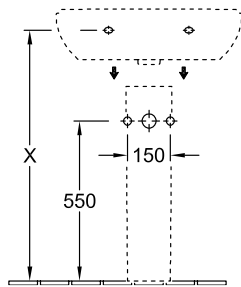

АКСЕССУАРЫ O.NOVO

ИНФОРМАЦИЯ ОБ ИЗДЕЛИИ

1 . POSITION

Modell	526500
Коллекция	O.novo
Проекты	■ START
Weight	7,94 kg
Specification texts	O.novo; Пьедестал

ЦВЕТА

Альпийский белый	52650001	4051202045128
Альпийский белый CeramicPlus	526500R1	4051202045135

ТЕХНИЧЕСКИЕ ЧЕРТЕЖИ

526500

	A	B	C	D
5160 55	550	450	475	280
5160 60	600	490	525	315
5160 65	650	510	565	330