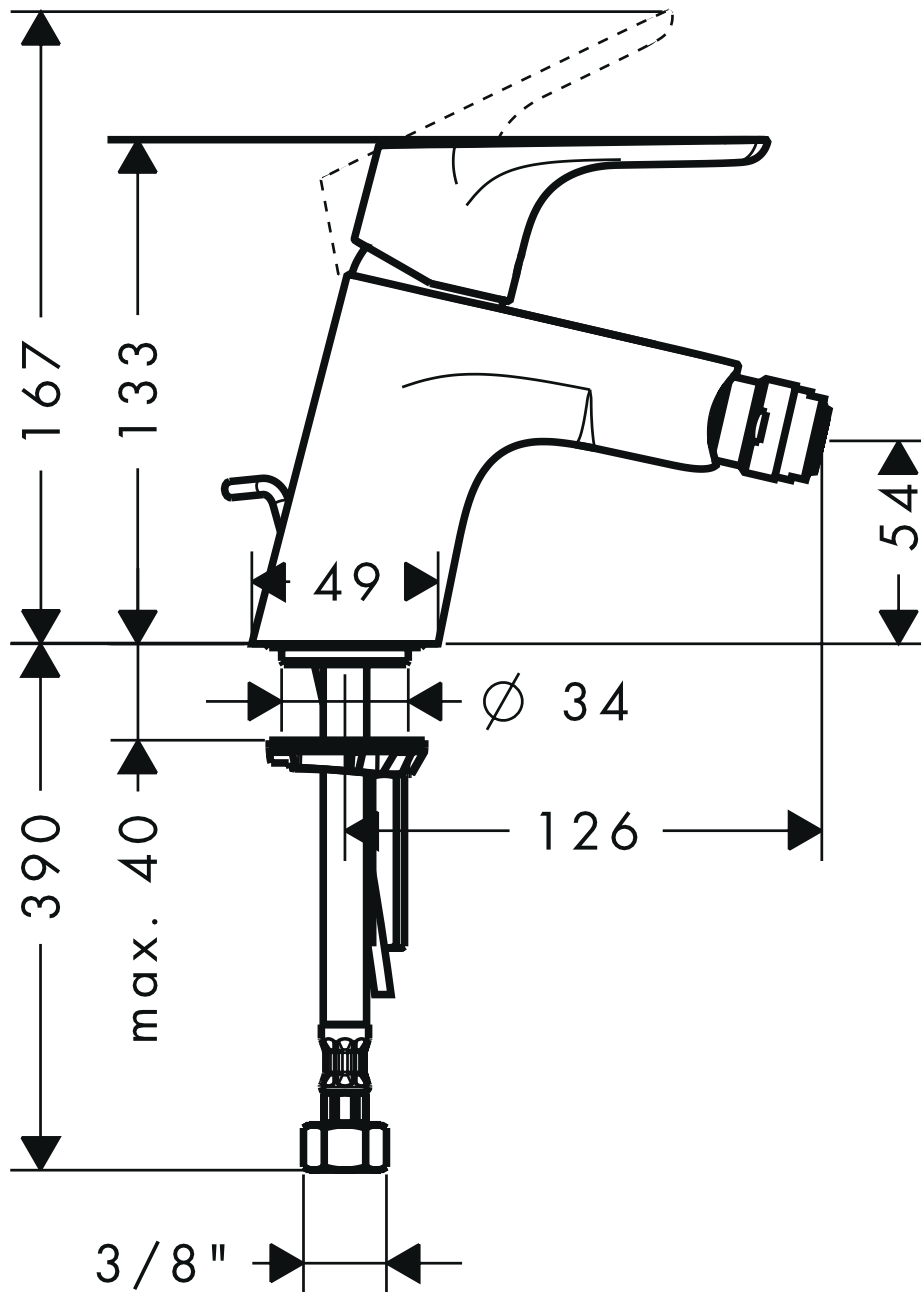

HANSGROHE Focus E²

Einhebel-Bidetmischer DN15

31920XXX

hansgrohe