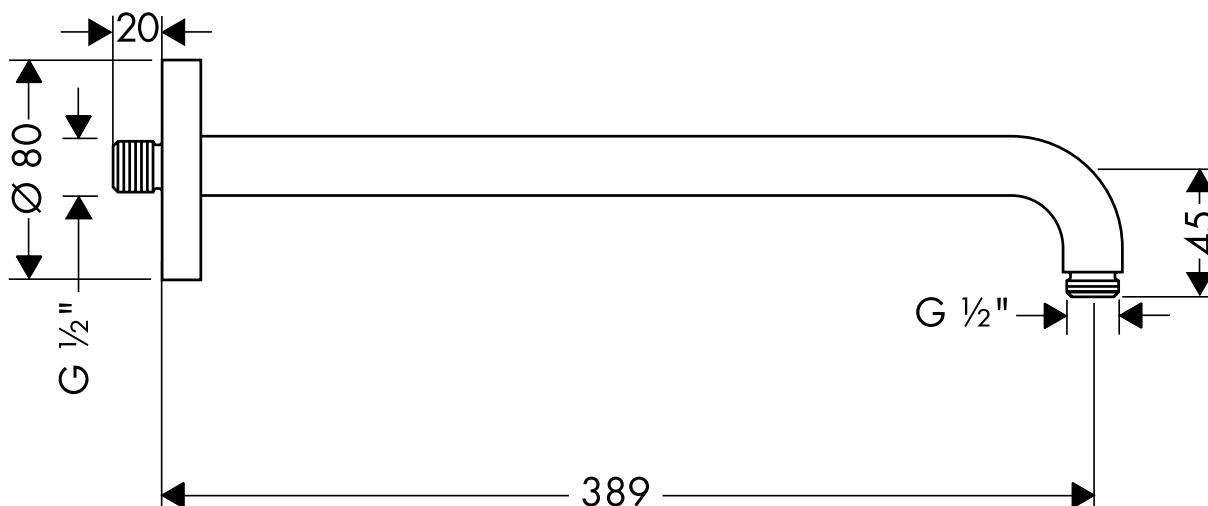

HANSGROHE

**Brausearm DN15 410mm Ausladung 90°
ohne Kugelgelenk
27413XXX**

hansgrohe