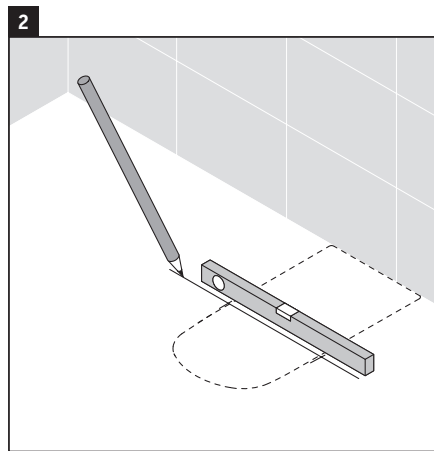

4

X	
40 mm	#00670210..
55 mm	#0067031000
60 mm	#0067161000