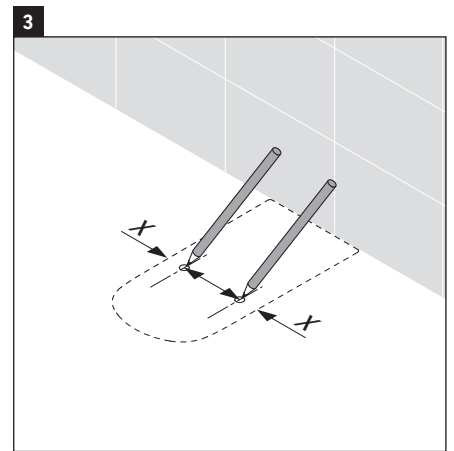

Montageanleitung	Befestigung für Stand-WC und Stand-Bidet
Mounting instructions	Fixing for floor-standing toilet and floor-standing bidet
Notice de montage	Fixation pour cuvette sur pied et bidet sur pied
Montageaanwijzing	Bevestiging voor staande WC en staand bidet
Instrucciones de montaje	Fijación para el inodoro de pie y el bidé de pie
Istruzioni di montaggio	Fissaggio per vaso a pavimento e bidet a pavimento
Instruções de montagem	Fixação para bacia WC de chão para tanque alto e bidé de chão
Monteringsvejledning	Fastgørelse til fritstående toilet og fritstående bidet
Asennusohje	Kiinnitys lattia-asennettavalle WC:lle ja pesuistuimelle
Monteringsanvisning	Feste til gulvtoalett og gulvbidet
Monteringsanvisning	Fäste för golv-WC och gulvbidé
Paigaldusjuhend	Põranda WC-poti ja põrandabidee kinnitus
Instrukcja montażu	Mocowanie miski toaletowej stojącej i bidetu stojącego
Инструкция по монтажу	Крепление для напольного унитаза и напольного биде
Montážní návod	Upevnění pro stojící klozet a stojící bidet
Návod na montáž	Upevnenie pre stojace WC a stojaci bidet
Szerelési útmutató	Álló WC és álló bidé rögzítése
Upute za montažu	Pričvršćenje za samostojeću WC-školjku i samostojeći bide
Instrucțiuni de montaj	Fixare pentru vasul WC și bideul de pardoseală
Navodila za montažo	Pritrditev za stoječo WC-školjko in stoječi bide
Ръководство за монтаж	Закрепване на стоящи тоалетна чиния и биде
Montāžas instrukcija	Uz grīdas uzstādāmā tualetes poda un bidē stiprinājums
Montavimo instrukcija	Pastatomo unitazo ir pastatomos bidé tvirtinimas
Montaj kılavuzu	Yerden klozet ve yerden bide sabitleme düzeneği
安装说明	固定落地式座便器和落地式净身器
설치 설명서	독립형 양변기 및 독립형 비데용 고정장치
設置説明書	スタンド型トイレットおよびスタンド型ビデ用固定金具
دليل التركيب	مجموعة تثبيت المراض الأرضى و البيديه الأرضى

00670210..

0067031000

0067161000

4

X	
40 mm	#00670210..
55 mm	#0067031000
60 mm	#0067161000