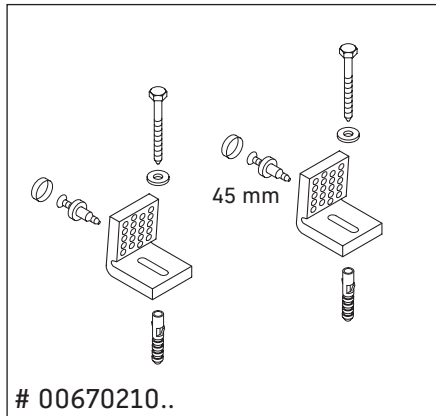

Montageanleitung	Befestigung für Stand-WC und Stand-Bidet
Mounting instructions	Fixing for floor-standing toilet and floor-standing bidet
Notice de montage	Fixation pour cuvette sur pied et bidet sur pied
Montageaanwijzing	Bevestiging voor staande WC en staand bidet
Instrucciones de montaje	Fijación para el inodoro de pie y el bidé de pie
Istruzioni di montaggio	Fissaggio per vaso a pavimento e bidet a pavimento
Instruções de montagem	Fixação para bacia WC de chão para tanque alto e bidé de chão
Monteringsvejledning	Fastgørelse til fritstående toilet og fritstående bidet
Asennusohje	Kiinnitys lattia-asennettavalle WC:lle ja pesuistuimelle
Monteringsanvisning	Feste til gulvtoalett og gulvbidet
Monteringsanvisning	Fäste för golv-WC och gulvbidé
Paigaldusjuhend	Põranda WC-poti ja põrandabidee kinnitus
Instrukcja montażu	Mocowanie miski toaletowej stojącej i bidetu stojącego
Инструкция по монтажу	Крепление для напольного унитаза и напольного биде
Montážní návod	Upevnění pro stojící klozet a stojící bidet
Návod na montáž	Upevnenie pre stojace WC a stojaci bidet
Szerelési útmutató	Álló WC és álló bidé rögzítése
Upute za montažu	Pričvršćenje za samostojeću WC-školjku i samostojeći bide
Instrucțiuni de montaj	Fixare pentru vasul WC și bideul de pardoseală
Navodila za montažo	Pritrditev za stoječo WC-školjko in stoječi bide
Ръководство за монтаж	Закрепване на стоящи тоалетна чиния и биде
Montāžas instrukcija	Uz grīdas uzstādāmā tualetes poda un bidē stiprinājums
Montavimo instrukcija	Pastatomo unitazo ir pastatomos bidé tvirtinimas
Montaj kılavuzu	Yerden klozet ve yerden bide sabitleme düzeneği
安装说明	固定落地式座便器和落地式净身器
설치 설명서	독립형 양변기 및 독립형 비데용 고정장치
設置説明書	スタンド型トイレットおよびスタンド型ビデ用固定金具
دليل التركيب	مجموعة تثبيت المراض الأرضى و البيديه الأرضى

00670210..

0067031000

0067161000

4

X	
40 mm	#00670210..
55 mm	#0067031000
60 mm	#0067161000