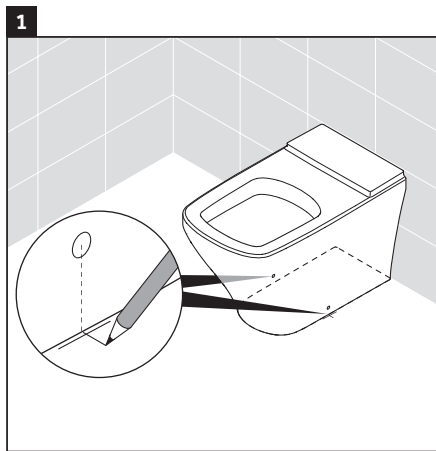

4

X	
40 mm	#00670210..
55 mm	#0067031000
60 mm	#0067161000