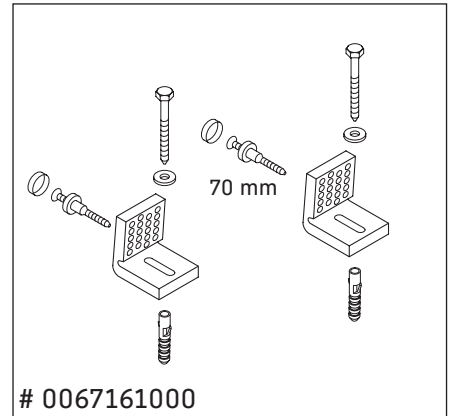

Montageanleitung	Befestigung für Stand-WC und Stand-Bidet
Mounting instructions	Fixing for floor-standing toilet and floor-standing bidet
Notice de montage	Fixation pour cuvette sur pied et bidet sur pied
Montageaanwijzing	Bevestiging voor staande WC en staand bidet
Instrucciones de montaje	Fijación para el inodoro de pie y el bidé de pie
Istruzioni di montaggio	Fissaggio per vaso a pavimento e bidet a pavimento
Instruções de montagem	Fixação para bacia WC de chão para tanque alto e bidé de chão
Monteringsvejledning	Fastgørelse til fritstående toilet og fritstående bidet
Asennusohje	Kiinnitys lattia-asennettavalle WC:lle ja pesuistuimelle
Monteringsanvisning	Feste til gulvtoalett og gulvbidet
Monteringsanvisning	Fäste för golv-WC och gulvbidé
Paigaldusjuhend	Põranda WC-poti ja põrandabidee kinnitus
Instrukcja montażu	Mocowanie miski toaletowej stojącej i bidetu stojącego
Инструкция по монтажу	Крепление для напольного унитаза и напольного биде
Montážní návod	Upevnění pro stojící klozet a stojící bidet
Návod na montáž	Upevnenie pre stojace WC a stojaci bidet
Szerelési útmutató	Álló WC és álló bidé rögzítése
Upute za montažu	Pričvršćenje za samostojeću WC-školjku i samostojeći bide
Instrucțiuni de montaj	Fixare pentru vasul WC și bideul de pardoseală
Navodila za montažo	Pritrditev za stoječo WC-školjko in stoječi bide
Ръководство за монтаж	Закрепване на стоящи тоалетна чиния и биде
Montāžas instrukcija	Uz grīdas uzstādāmā tualetes poda un bidē stiprinājums
Montavimo instrukcija	Pastatomo unitazo ir pastatomos bidé tvirtinimas
Montaj kılavuzu	Yerden klozet ve yerden bide sabitleme düzeneği
安装说明	固定落地式座便器和落地式净身器
설치 설명서	독립형 양변기 및 독립형 비데용 고정장치
設置説明書	スタンド型トイレットおよびスタンド型ビデ用固定金具
دليل التركيب	مجموعة تثبيت المراض الأرضى و البيديه الأرضى

00670210..

0067031000

0067161000

4

X	
40 mm	#00670210..
55 mm	#0067031000
60 mm	#0067161000