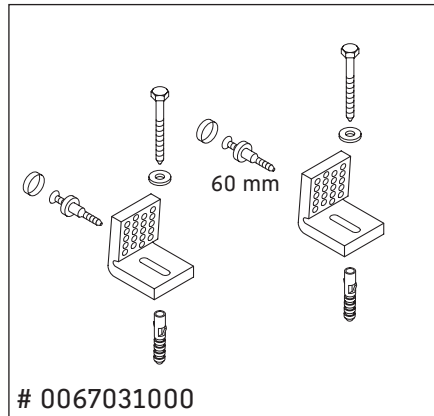

Montageanleitung	Befestigung für Stand-WC und Stand-Bidet
Mounting instructions	Fixing for floor-standing toilet and floor-standing bidet
Notice de montage	Fixation pour cuvette sur pied et bidet sur pied
Montageaanwijzing	Bevestiging voor staande WC en staand bidet
Instrucciones de montaje	Fijación para el inodoro de pie y el bidé de pie
Istruzioni di montaggio	Fissaggio per vaso a pavimento e bidet a pavimento
Instruções de montagem	Fixação para bacia WC de chão para tanque alto e bidé de chão
Monteringsvejledning	Fastgørelse til fritstående toilet og fritstående bidet
Asennusohje	Kiinnitys lattia-asennettavalle WC:lle ja pesuistuimelle
Monteringsanvisning	Feste til gulvtoalett og gulvbidet
Monteringsanvisning	Fäste för golv-WC och gulvbidé
Paigaldusjuhend	Põranda WC-poti ja põrandabidee kinnitus
Instrukcja montażu	Mocowanie miski toaletowej stojącej i bidetu stojącego
Инструкция по монтажу	Крепление для напольного унитаза и напольного биде
Montážní návod	Upevnění pro stojící klozet a stojící bidet
Návod na montáž	Upevnenie pre stojace WC a stojaci bidet
Szerelési útmutató	Álló WC és álló bidé rögzítése
Upute za montažu	Pričvršćenje za samostojeću WC-školjku i samostojeći bide
Instrucțiuni de montaj	Fixare pentru vasul WC și bideul de pardoseală
Navodila za montažo	Pritrditev za stoječo WC-školjko in stoječi bide
Ръководство за монтаж	Закрепване на стоящи тоалетна чиния и биде
Montāžas instrukcija	Uz grīdas uzstādāmā tualetes poda un bidē stiprinājums
Montavimo instrukcija	Pastatomo unitazo ir pastatomos bidé tvirtinimas
Montaj kılavuzu	Yerden klozet ve yerden bide sabitleme düzeneği
安装说明	固定落地式座便器和落地式净身器
설치 설명서	독립형 양변기 및 독립형 비데용 고정장치
設置説明書	スタンド型トイレットおよびスタンド型ビデ用固定金具
دليل التركيب	مجموعة تثبيت المراض الأرضى و البيديه الأرضى

00670210..

0067031000

0067161000

4

X	
40 mm	#00670210..
55 mm	#0067031000
60 mm	#0067161000