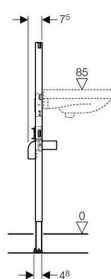

**Geberit Duofix монтажный элемент для раковины, H112**

**Цель применения**

- Для скрытой установки в гипсокартонной перегородке или на капитальной стене с облицовкой панелями (гипсовыми или деревянными)
- Для крепежа в пол (0 - 20 см)
- Для умывальника с вертикальным смесителем

**Характеристики**

- Высота монтажного элемента 112 см
- Регулируемая по высоте монтажная планка для установки фанового отвода
- Монтажная планка для установки углового фитинга с регулировкой высоты и глубины
- Самонесущая конструкция
- Рама порошковой окраски, синий ультрамарин
- Ножки оцинкованные, с бесступенчатой регулировкой 0 - 20 см
- Опорная площадка поворотная, для монтажа в U-образный профиль UW 50 и UW 75
- Рама с отверстиями d 9 мм для крепления в деревянном каркасе
- Самостопорящиеся опоры для выравнивания элемента без применения инструментов

**Объем поставки**

- 2 резьбовые шпильки M10, для крепления санфаянса
- Фановый отвод, d 50 мм
- Резиновая манжета, d 44/32 мм
- Крепежные элементы

Не включено:

- угловые фитинги для подключения воды

**Артикул**