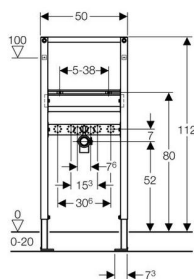

**Geberit Duofix монтажный элемент для раковины, H112**

**Цель применения**

- Для скрытой установки в гипсокартонной перегородке или на капитальной стене с облицовкой панелями (гипсовыми или деревянными)
- Для крепежа в пол (0 - 20 см)
- Для умывальника с вертикальным смесителем

**Характеристики**

- Высота монтажного элемента 112 см
- Регулируемая по высоте монтажная планка для установки фанового отвода
- Монтажная планка для установки углового фитинга с регулировкой высоты и глубины
- Самонесущая конструкция
- Рама порошковой окраски, синий ультрамарин
- Ножки оцинкованные, с бесступенчатой регулировкой 0 - 20 см
- Опорная площадка поворотная, для монтажа в U-образный профиль UW 50 и UW 75
- Рама с отверстиями d 9 мм для крепления в деревянном каркасе
- Самостопорящиеся опоры для выравнивания элемента без применения инструментов

**Объем поставки**

- 2 резьбовые шпильки M10, для крепления санфаянса
- Фановый отвод, d 50 мм
- Резиновая манжета, d 44/32 мм
- Крепежные элементы

Не включено:

- угловые фитинги для подключения воды

**Артикул**

Арт. №	Описание
<b>111.434.00.1</b>	Geberit Duofix монтажный элемент для раковины, H112